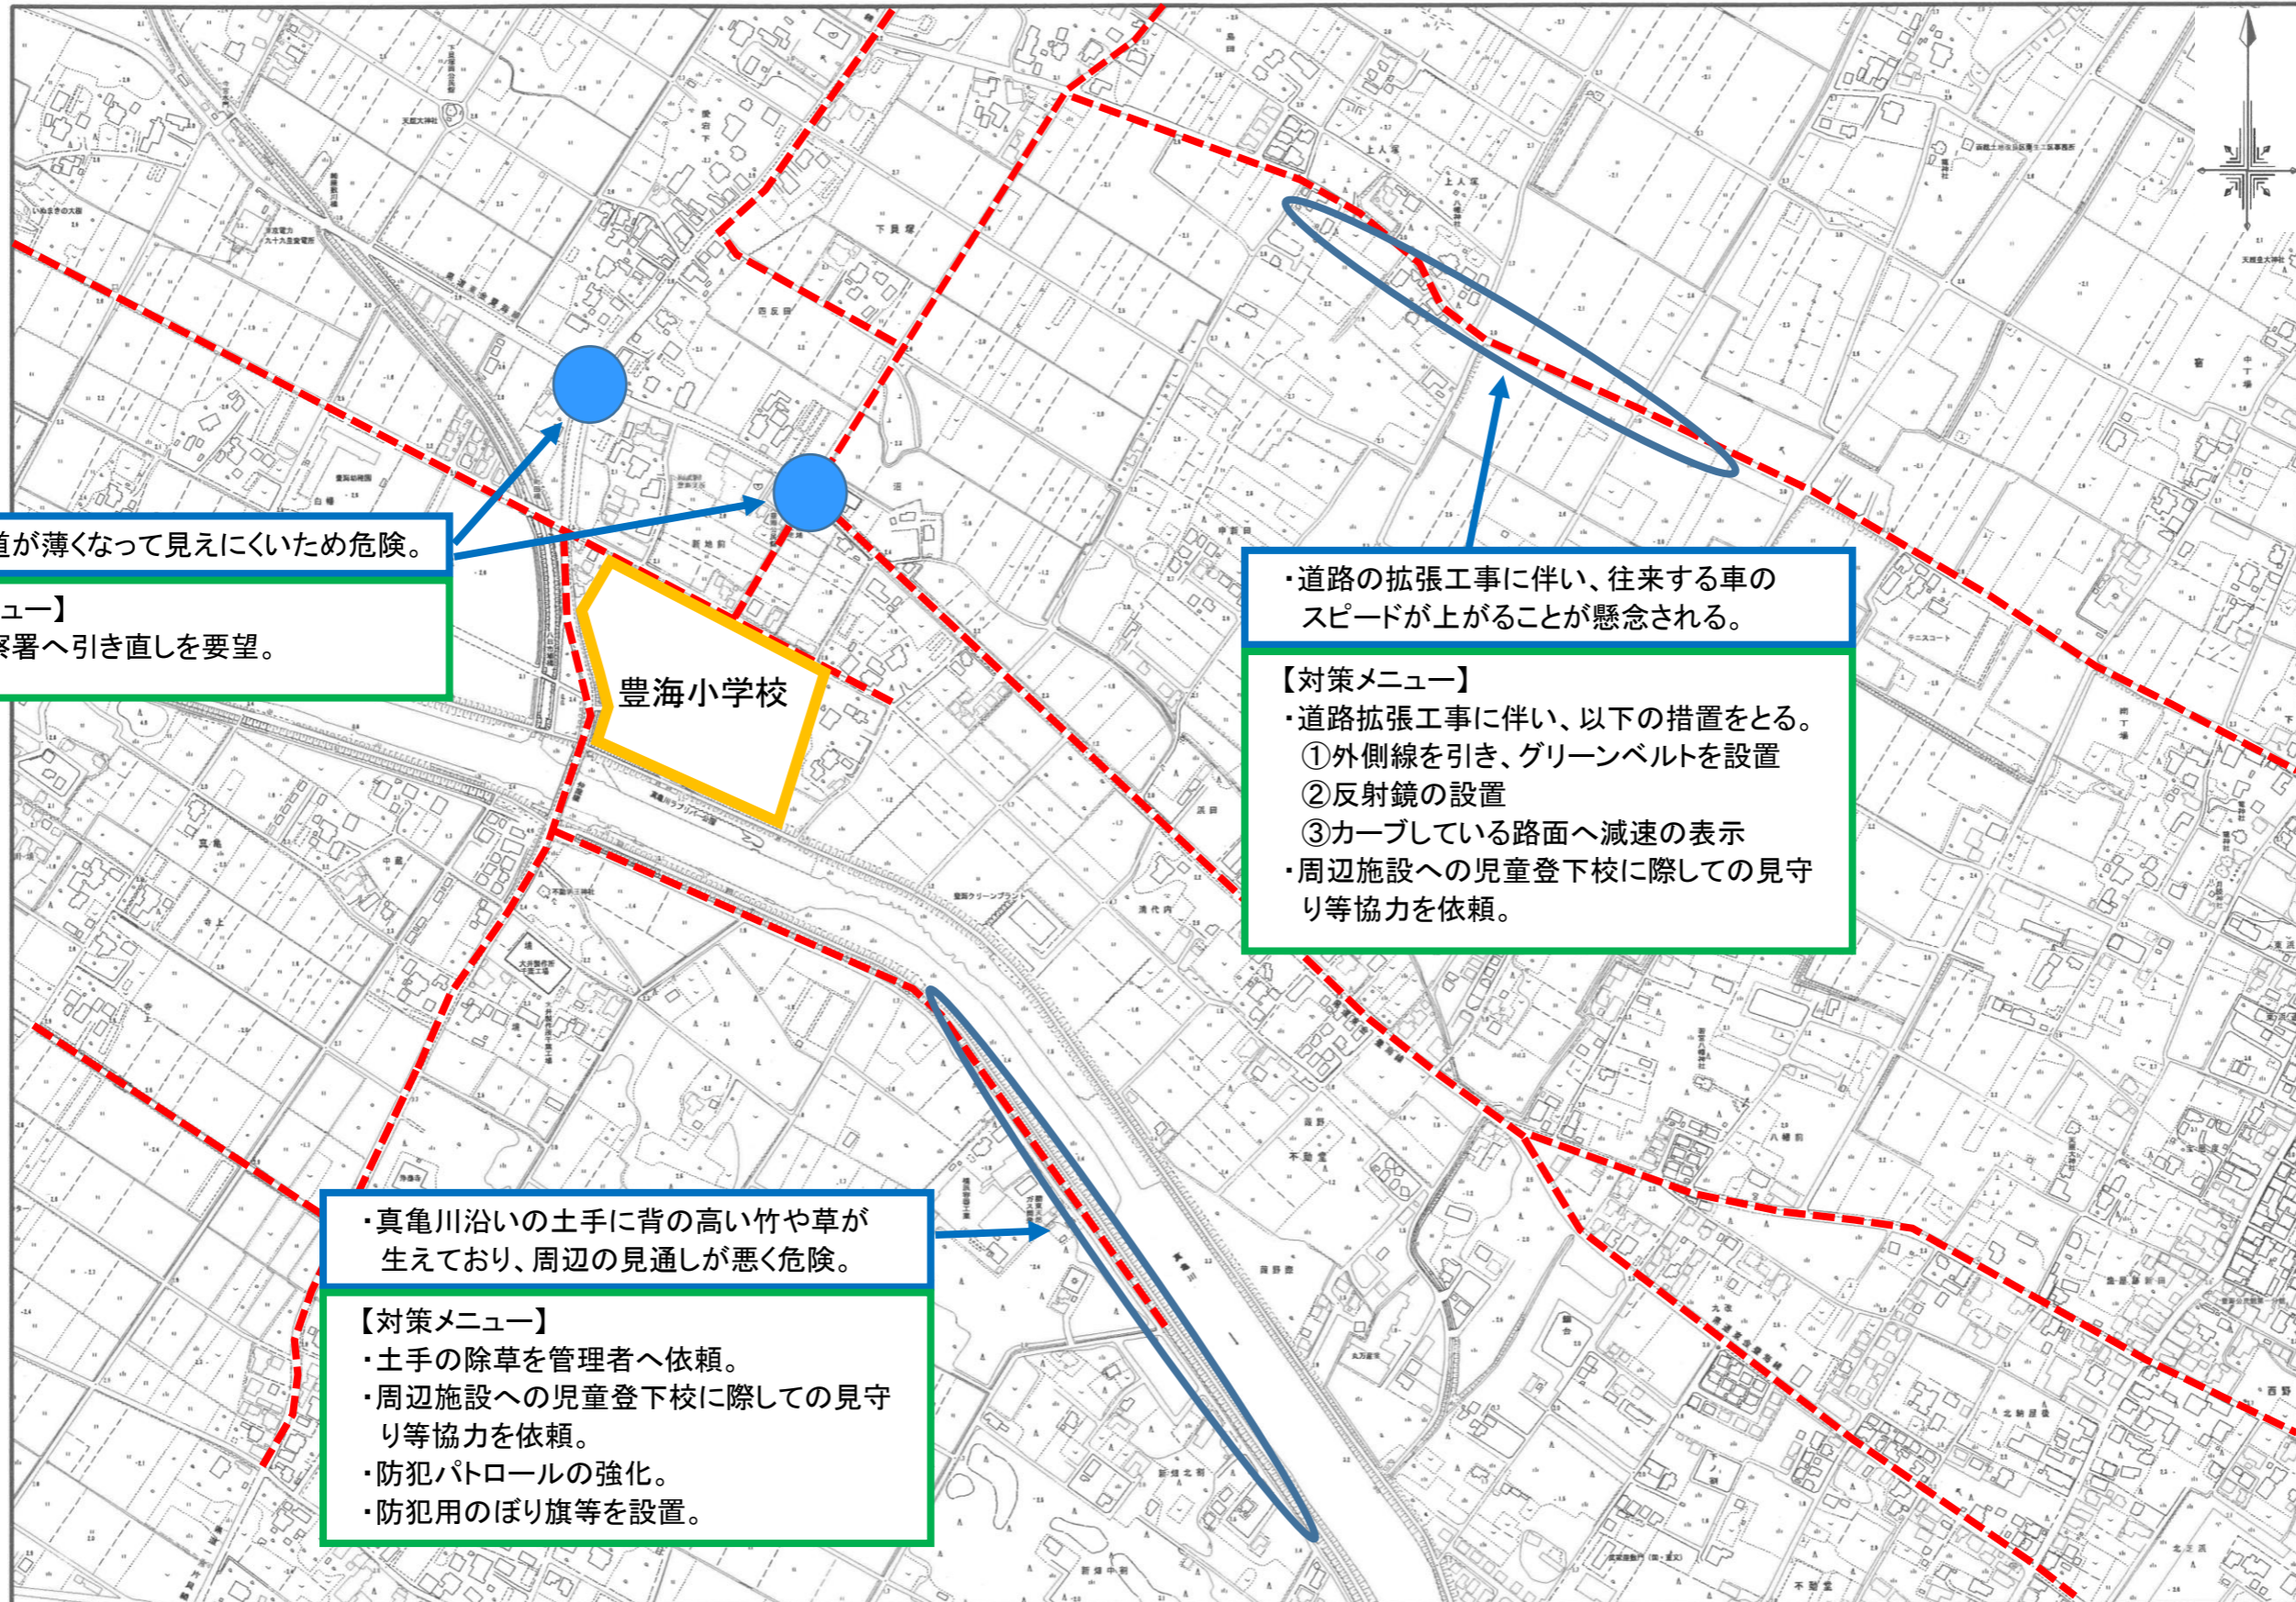

千葉県 九十九里町 豊海小学校区 (通学路合同点検 要対策箇所)

【対策検討メンバー】 東金警察署、山武土木事務所、東金交通安全協会、学校、PTA、総務課、まちづくり課、教育委員会

九十九里町地形図

・横断歩道が薄くなって見えにくいため危険。

【対策メニュー】

・東金警察署へ引き直しを要望。

豊海小学校

・道路の拡張工事に伴い、往来する車のスピードが上がる懸念される。

【対策メニュー】

- ・道路拡張工事に伴い、以下の措置をとる。
 - ①外側線を引き、グリーンベルトを設置
 - ②反射鏡の設置
 - ③カーブしている路面へ減速の表示
- ・周辺施設への児童登下校に際しての見守り等協力を依頼。

・真亀川沿いの土手に背の高い竹や草が生えており、周辺の見通しが悪く危険。

【対策メニュー】

- ・土手の除草を管理者へ依頼。
- ・周辺施設への児童登下校に際しての見守り等協力を依頼。
- ・防犯パトロールの強化。
- ・防犯用のぼり旗等を設置。

----- : 主な小中学校通学路