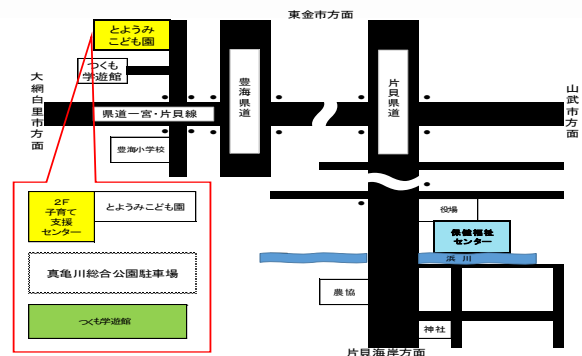

○11日(火)はいちごクラブ(登録制)のため支援センターは午後からのご利用(保健福祉センター)となります。
○19日(水)のおもちゃ図書館は保健福祉センターで行います。(予約制)
・ボランティアさんがたくさんのおもちゃで遊ばせてくれ、無料でおもちゃの貸し出しもしてくれます。
○誕生日は手形がとれますのでお申し出ください。
また、お子さんの記念写真が撮れるフォトスポットを用意していますので、お声かけください。

講座について

○17日(月)「サーキットにチャレンジ」
平均台やはしご渡り、トンネルなど体を動かして遊みましょう。動きやすい服装、水筒を持ってきて

○28日(金)「ハロウィンを楽しもう」
かわいい衣装を着て、楽しくすごしましょう。

おねがい・おしらせ

- ※コロナウイルス感染症拡大防止の為、ご利用の際家庭で検温をお願いします。
- ※保護者の方は、マスクの着用をお願いします。マスク着用が可能な年齢のお子さんについては、着用をお願いします。
- ※おもちゃ等の消毒を行う為、12時から13時のランチタイムの利用はできません。お弁当の持参は、ご遠慮ください。当面の間、町内に住所のあるかたのみの利用とさせていただきます。
- ※小学生以上(兄弟も)の方は子育て支援センターの利用はできません。