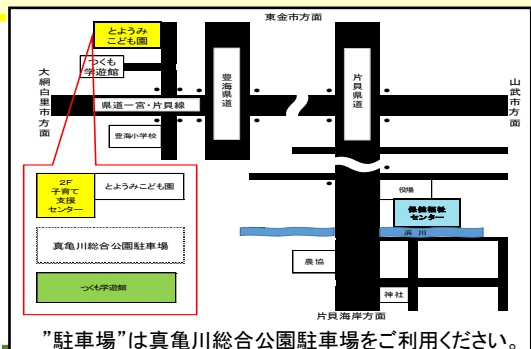

2023

問い合わせ先 ☎:080-5927-9976

九十九里町子育て支援センター

日	月	火	水	木	金	土	
					※12月29日(金)～1月3日(水)まで子育て支援センターはお休みとなります。	1 子育て支援センター	2 休
3 休	4 保健福祉センター	5 保健福祉センター	6 子育て支援センター	7 子育て支援センター	8 講座 「クリスマスの飾りを作ろう」 予約制 10:30～11:30 子育て支援センター	9 休	
10 休	11 子育て支援センター	12 保健福祉センター	13 おもちゃ図書館 10:00～11:30 保健福祉センター	14 子育て支援センター	15 講座 「Merry Christmas」 予約制 10:30～11:30 子育て支援センター	16 休	
17 休	18 子育て支援センター	19 いちごクラブ 10:30～11:30 登録制 保健福祉センター	20 お誕生日DAY 身体計測 子育て支援センター	21 子育て支援センター	22 保健福祉センター	23 休	
24/31 休	25 子育て支援センター	26 保健福祉センター	27 保健福祉センター	28 子育て支援センター	29 休	30 休	

○19日(火)はいちごクラブのため支援センターは午後からのご利用(保健福祉センター)となります。いちごクラブとは、ことばや体の発達、お子さんの行動で気になることがあるなど、心配ごとのある保護者の方を対象とした毎月1回の親子あそびと相談の場です。ことばや発達で気になることがありましたら、いちごクラブにご連絡ください。

健康福祉課 70-3182 ※いちごクラブは登録制になります。

講座について(予約制)

- ○8日「クリスマスの飾りを作ろう」
  △クリスマス△の飾りを作って楽しみましょう。
- ○15日「Merry Christmas」
  英語の先生といっしょに親子で英語であそびましょう。

”駐車場”は真亀川総合公園駐車場をご利用ください。

おねがい・おしらせ

(ご利用のご案内)

※0歳～就学前のお子さんとお保護者の方及び妊婦の方が無料でご利用いただけます。(町内に住所のある方、里帰り中の方のみの利用とさせていただきます。)

利用時間 子育て支援センター 9:30～12:00 13:00～15:30
保健福祉センター 10:00～12:00 13:00～15:00

- ※おもちゃ図書館は、たくさんのおもちゃで遊べます。おもちゃの貸し出しもしています。
- ※誕生日は手形がとれますのでお申し出ください。
- ※身体計測日以外でも身体計測できます。(子育て支援センター実施日のみ)
- ※お誕生日DAYでは、お誕生日用フォトスポットを用意していますので、各自写真撮影できます。

(お願い)

- ・ご利用の際は、家庭で検温をお願いします。
- ・お弁当・お菓子の持ち込みはご遠慮ください。(水分補給のみ)

子育て支援センター・保健福祉センターとも12時～13時まで室内遊具消毒の為、ご利用できません。