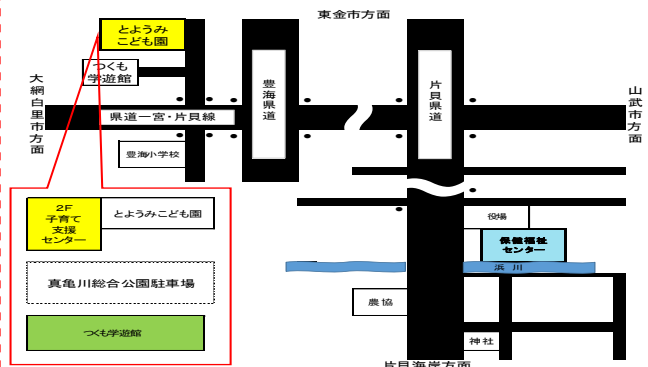

・子育て支援センター開設時間 9時30分～15時30分

・保健福祉センター開設時間 9時30分～15時00分

※子育て支援センター・保健福祉センターとも12時～13時までは、室内消毒の為ご利用できません。

※すくすくひろば (午前)

対象:0歳から2歳くらいまでのお子さんとお家の方

※わんぱくひろば (午後)

対象:3歳から6歳くらいまでのお子さんとお家の方

「駐車場」は真亀川総合公園駐車場をご利用ください。