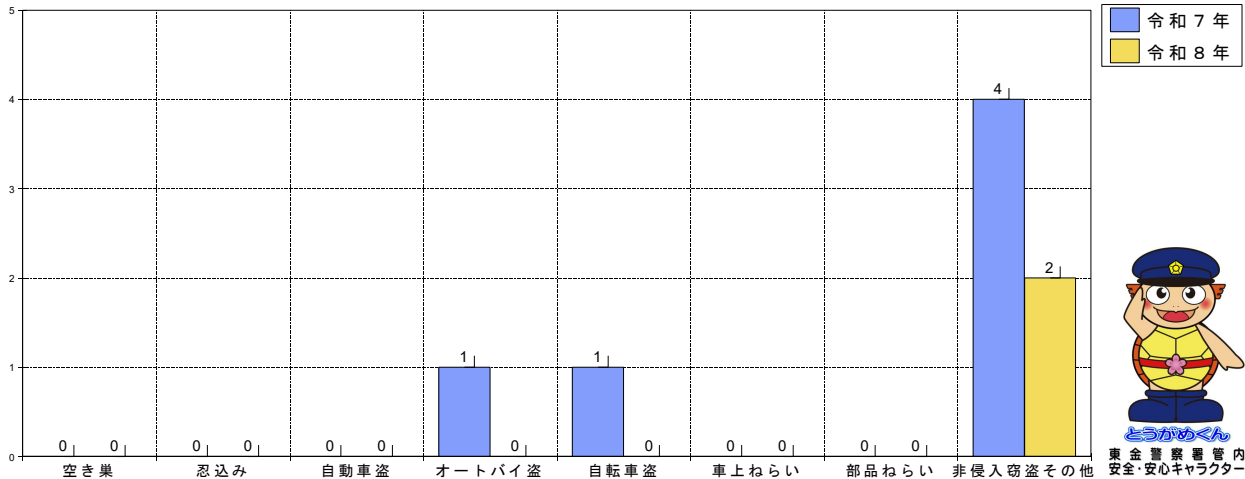

身近な犯罪発生状況

九十九里町内 令和8年3月中

刑法犯認知件数 6件（前年比－2件）

（※数値は暫定値ですので、誤差がある場合があります。）

犯罪発生場所

- 非侵入窃盗その他 ～ 作田、西野

被害防止アドバイス

- ★ 空き家などへの侵入窃盗と金属盗難に注意！
町内において、空き家を対象とした侵入盗事件が発生しています。
「防犯4原則（音・光・時間・人の目）」を意識した対策をして、被害に遭わないようにしましょう！
- 基本は戸締まり！
外出時はもちろん、在宅中であっても必ずカギをかけましょう！
- 犯人が嫌がる防犯4原則「音」「光」「時間」「人の目」で対策しましょう！
 - ・「音」・・・ドアや窓に音が鳴るセンサーの設置、玉砂利を敷く
 - ・「光」・・・センサーライトの設置、防犯灯の設置
 - ・「時間」・・・窓に防犯フィルムを貼る、シャッターの活用
 - ・「人の目」・・・防犯カメラの設置、庭木の剪定で見通しよくする
- 空き家・別荘や機械（金属）のこまめな管理・確認を！
 - ・お金や金属（高値で取引されそうな物）をそのまま放置したり、敷地内の草木が伸びていると犯人に狙われやすくなります
 - ・こまめに訪問するなどして、管理をしましょう